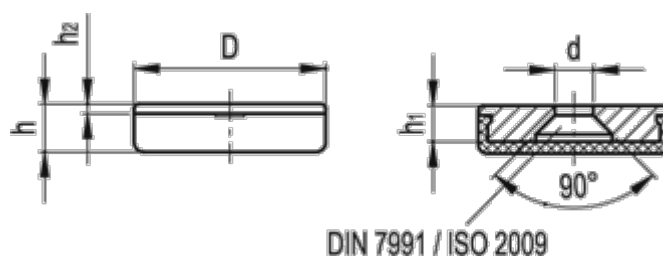

Varenummer: 20593020  
Beskrivelse: E+G Skive med dækkape  
GN 338-20-KS

## Mål

d	= 4.3
D	= 20
h	= 5.0
h1	= 3.7
h2	= 1
Vægt (g)	= 7